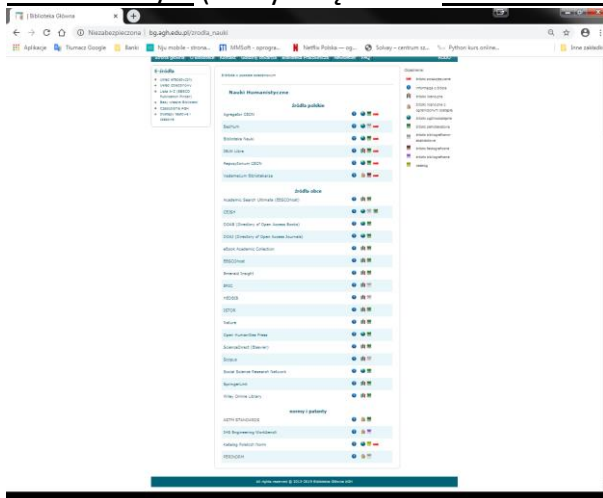

- ✓ dziedzinowym (tu wyodrębniono nauki humanistyczne).

Zapewniono dostęp m. in. do baz:

1. ✓ Academic Research Source eBooks (eBook Academic Collection)
   - ✓ EBSCOhost,
   - ✓ Emerald Insight,
   - ✓ JSTOR,
   - ✓ Springer Link,
   - ✓ Wiley Online Library ,
2. a także:
3. ✓ Repozytorium Centrum Otwartej Nauki,
   - ✓ IBUK Libra

Biblioteka Główna proponuje na platformie e-learningowej e- szkolenie biblioteczne: „[Pierwsze kroki w Bibliotece Głównej AGH](#)”.

Inne e-źródła:

- ✓ [POLONA](#)
  Jedna z najnowocześniejszych bibliotek cyfrowych na świecie i jednocześnie największa tego typu biblioteka w Polsce. Administratorem POLONY jest Biblioteka Narodowa. Udostępniane są zasoby Biblioteki Narodowej jak i innych instytucji.
- ✓ [Federacja Bibliotek Cyfrowych (FBC)](#)
  Wiarygodny serwis internetowy, którego podstawowym celem jest gromadzenie, przetwarzanie i udostępnianie informacji o dostępnych online zbiorach polskich [instytucji nauki i kultury](#). Wspomniane wcześniej zasoby POLONY prezentowane są też przez Federację Bibliotek Cyfrowych (FBC).
- ✓ [Europejska Biblioteka Cyfrowa EUROPEANA](#)
  EUROPEANA zapewnia cyfrowy dostęp do materiałów z zakresu dziedzictwa kulturowego Europy. Prezentowane są tu również zbiory Federacji Bibliotek Cyfrowych (FBC).

Ponadto inne usługi i narzędzia badawcze dostarcza :

- ✓ [Cyfrowa infrastruktura badawcza dla humanistyki](#), np. utrzymanie stron WWW i profesjonalny system przeprowadzania ankiet dla projektów i zespołów badawczych - bezpłatnie w domenie eh.um.psn.c.pl)